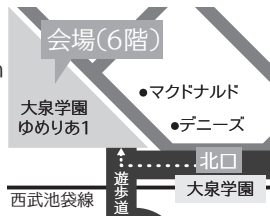

佐々木理子 ゆめりあコンサート 2019夏

会 場 大泉学園ゆめりあホール

住所：〒178-0063 東京都練馬区東大泉1-29-1（6階）

最寄り駅：西武池袋線「大泉学園」駅北口 徒歩1分

問 合 せ 090-9806-0792

（午前10時～午後6時）

ricomusic.sasaki@gmail.com

www.rico-music.jp

各イベント情報はHPでもご確認いただけます

リコミュージック

検索